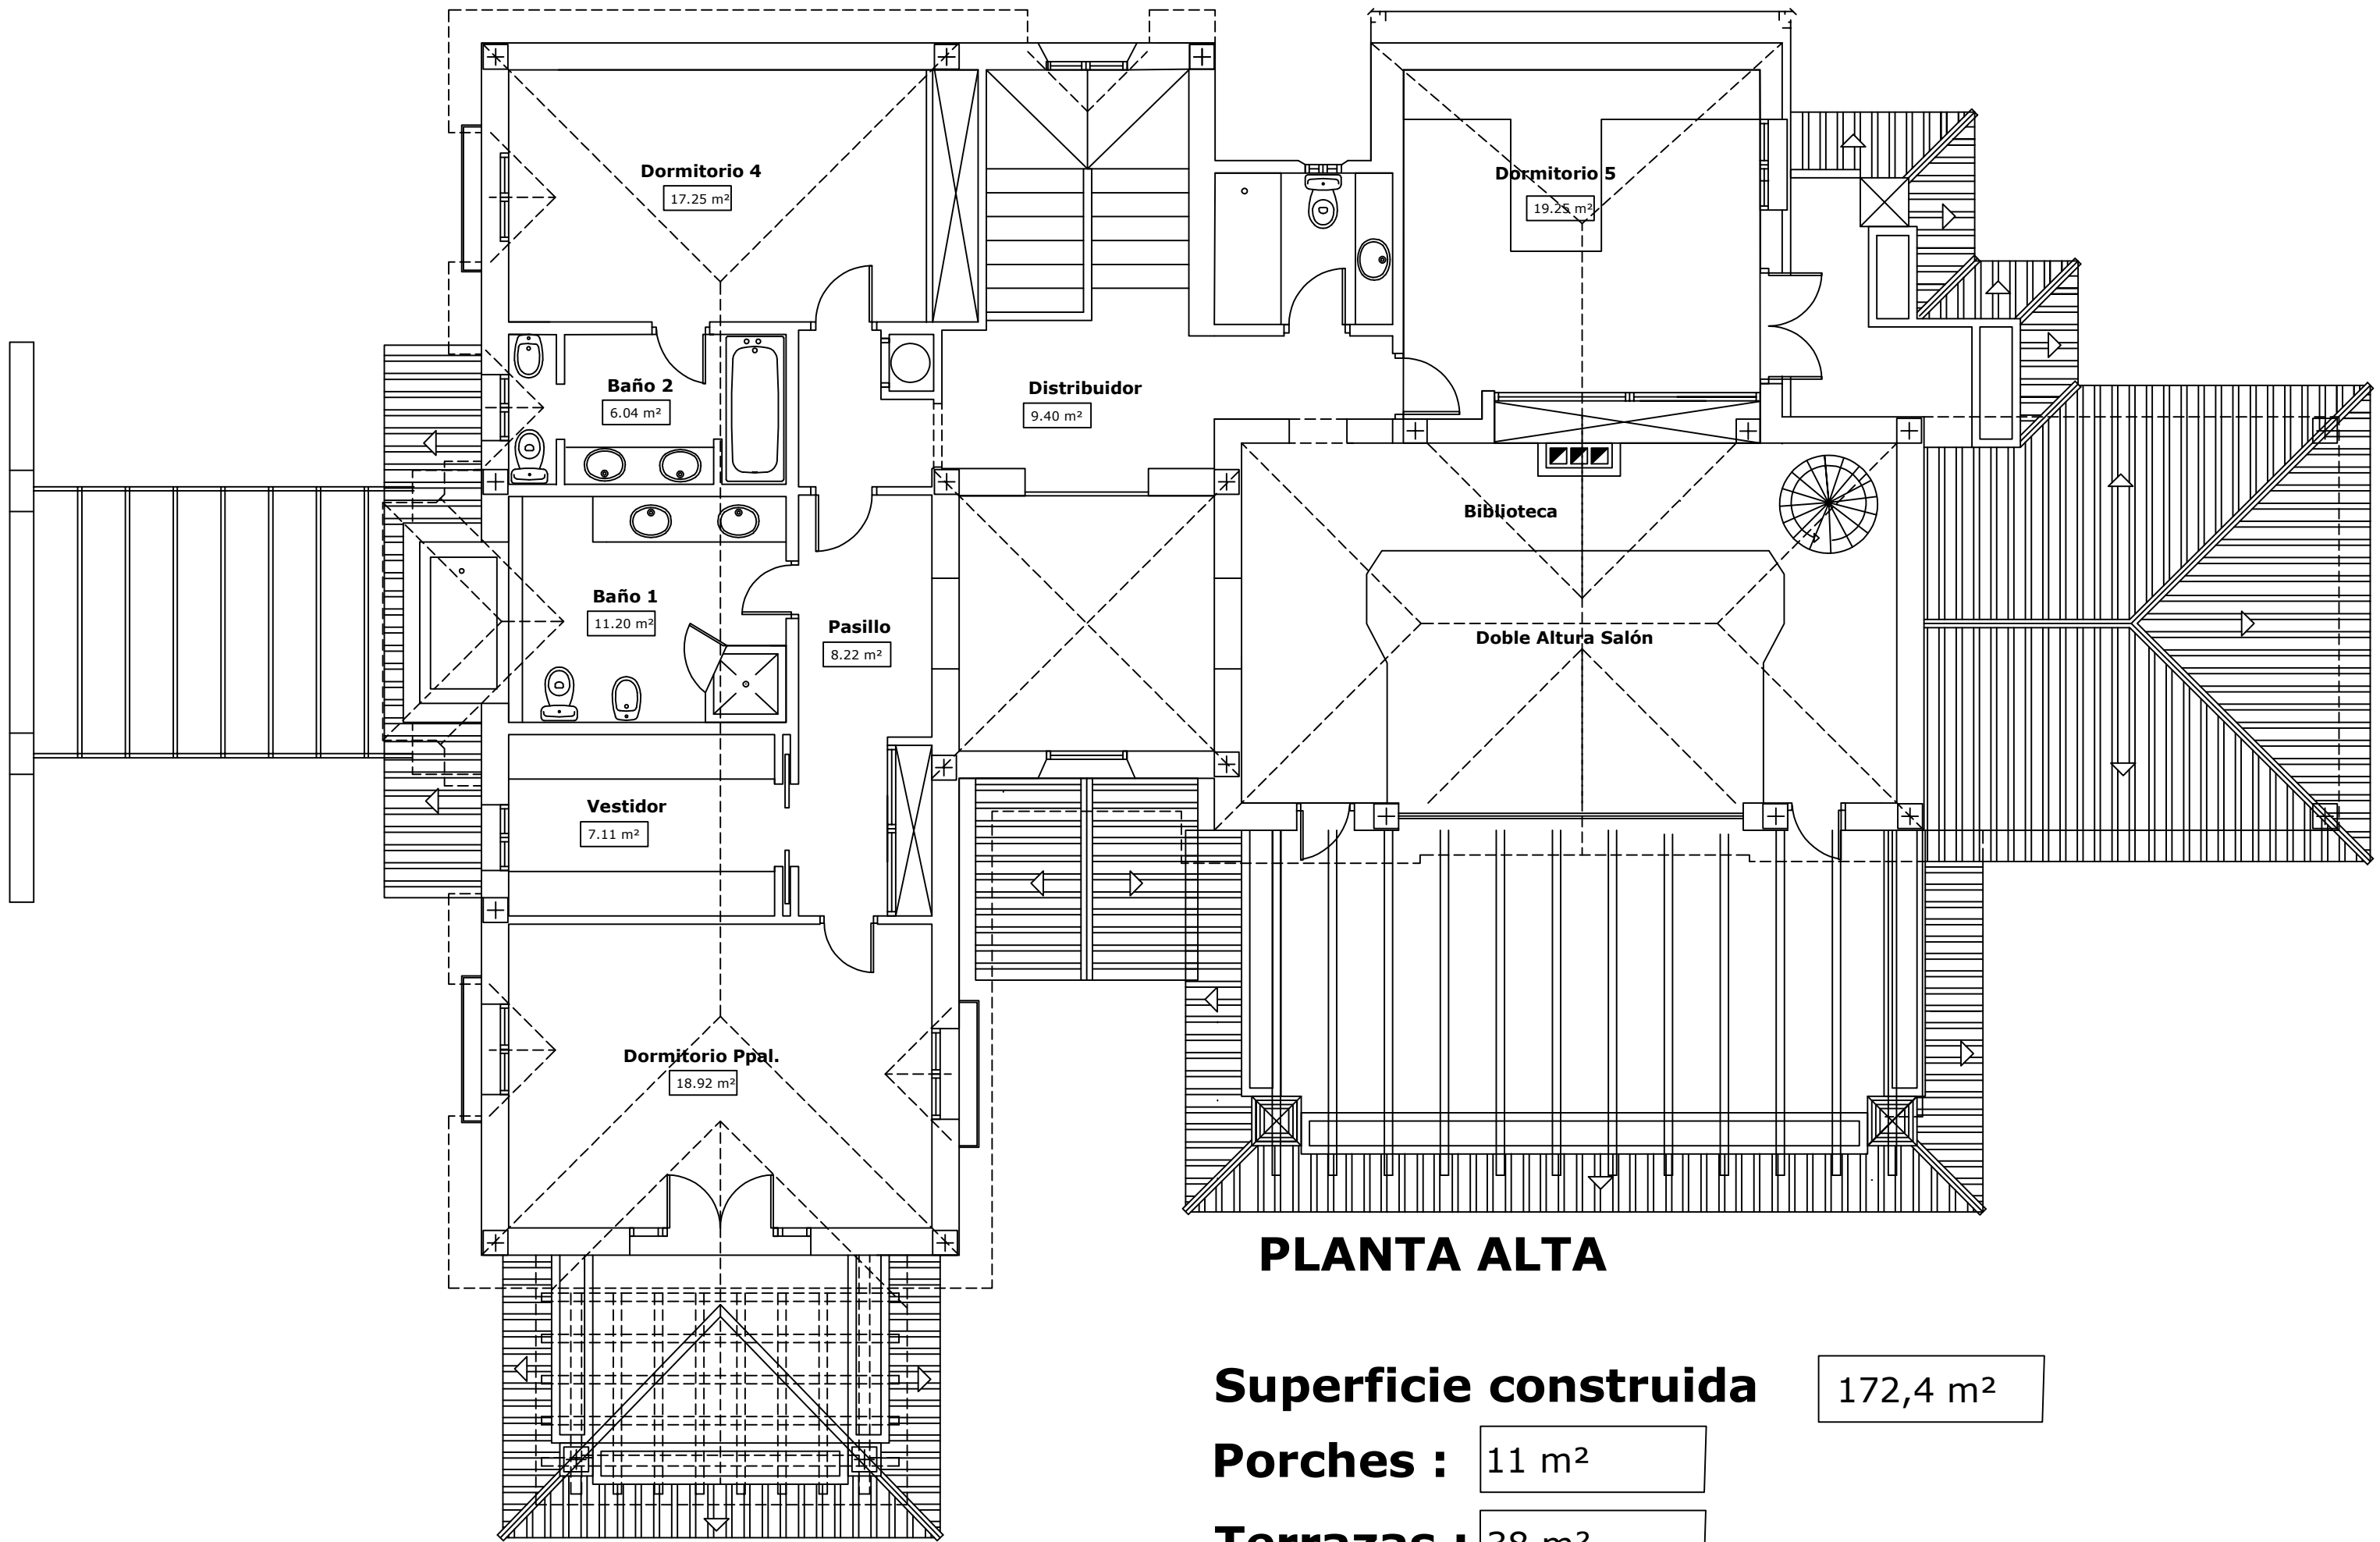

PLANTA BAJA

Superficie construida 233,06 m²
Porches : 73.5 m²
Terrazas : 30 m²

PLANTA ALTA

Superficie construida

172,4 m²

Porches : 11 m²

Terrazas : 38 m²